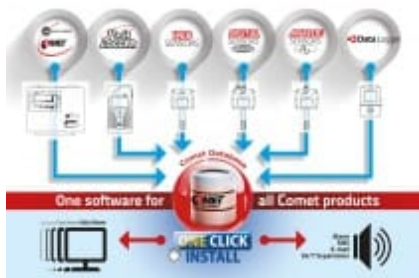

## COMET Database

kod: CDB

System do gromadzenia danych, alarmowania, i analizy danych pomiarowych ze wszystkich urządzeń COMET  
Zawiera jedną licencję na program [Database Viewer](#).

- śledzenie danych, tworzenie raportów, wydruków, wykresów, eksport danych
- powiadomienia SMS (konieczny zakup [KIT-GSM-W](#)) i e-mail
- gromadzenie danych
- prosty i szybki dostęp do danych
- przechowywanie danych
- łatwa instalacja