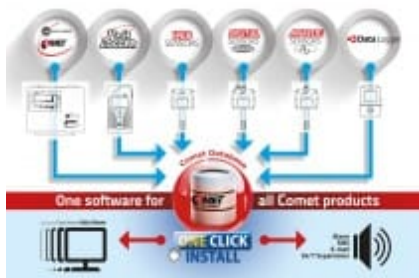

COMET Database

kod: CDB

System do gromadzenia danych, alarmowania, i analizy danych pomiarowych ze wszystkich urządzeń COMET
Zawiera jedną licencję na program [Database Viewer](#).

- śledzenie danych, tworzenie raportów, wydruków, wykresów, eksport danych
- powiadomienia SMS (konieczny zakup [KIT-GSM-W](#)) i e-mail
- gromadzenie danych
- prosty i szybki dostęp do danych
- przechowywanie danych
- łatwa instalacja