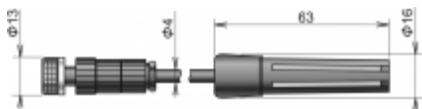

## Cyfrowa sonda temperatury/wilgotności z kablem 15 m

kod: DIGIS/E-15

Sonda cyfrowa ze złączem ELKA.

Sonda jest dostarczana wraz z certyfikatem kalibracji.  
Sonda jest wymienna bez potrzeby kalibracji z konkretnym przyrządem pomiarowym.

### Dane techniczne

<b>CZUJNIK TEMPERATURY</b>	
Zakres pomiarowy	-10 do +60°C
Dokładność	±0.4°C
Stała czasowa T90	< 1 min, skok temperatury 20°C, prędkość powietrza 1 m/s
<b>CZUJNIK WILGOTNOŚCI</b>	
Zakres pomiarowy	0 do 95% RH
Dokładność	±1.8% RH w zakresie 0 do 90% RH w 23°C
Stała czasowa T90	< 9 s, skok wilgotności 60% RH, stała temperatura
Histeresa	< 1% RH
Błąd liniowości	< 1% RH
<b>PUNKT ROSY</b>	
Zakres pomiarowy	-60 do +60°C
Dokładność	patrz instrukcja obsługi
<b>OGÓLNE DANE TECHNICZNE</b>	
Temperatura pracy	-10 do +60°C
Stopień ochrony	IP30
Złącze	ELKA
Wymiary (bez kabla)	63 x 16 mm
Masa	ok. 55 g
Gwarancja	3 lata