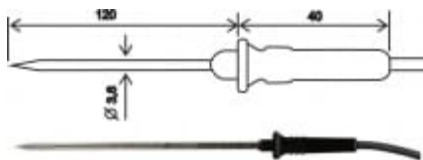

2301-220/0 - sonda ręczna z kablem 1 m

kod: SN168

Sonda temperatury z czujnikiem Pt1000.

Ręczna sonda z zaostrzoną końcówką o zakresie pracy -30 do +220°C z kablem o długości 1m. Sonda nie jest odporna na wilgoć. Stałą czasowa t63

Dane techniczne