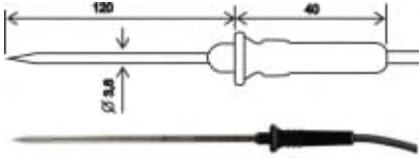

## 2301-220/0 - sonda ręczna z kablem 1 m

kod: SN168

Sonda temperatury z czujnikiem Pt1000.

Ręczna sonda z zaostrzoną końcówką o zakresie pracy -30 do +220°C z kablem o długości 1m. Sonda nie jest odporna na wilgoć. Stałą czasowa t63