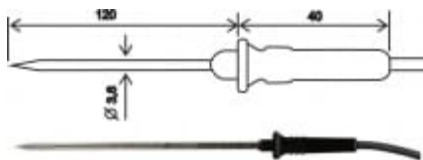

## 2301-220/0 - sonda ręczna z kablem 1 m

kod: SN168

Sonda temperatury z czujnikiem Pt1000.

Ręczna sonda z zaostrzoną końcówką o zakresie pracy -30 do +220°C z kablem o długości 1m. Sonda nie jest odporna na wilgoć. Stałą czasowa t63