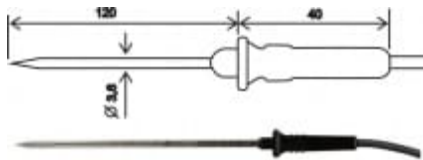

2301-220/0 - sonda ręczna z kablem 1 m

kod: SN168

Sonda temperatury z czujnikiem Pt1000.

Ręczna sonda z zaostrzoną końcówką o zakresie pracy -30 do +220°C z kablem o długości 1m. Sonda nie jest odporna na wilgoć. Stałą czasową t63

Dane techniczne