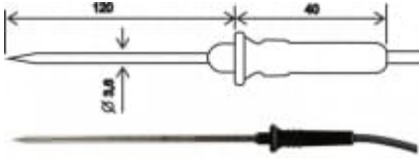

2301-220/E - sonda ręczna z kablem 1 m

kod: SN168E

Sonda temperatury z czujnikiem Pt1000.

Ręczna sonda z zastrzoną końcówką o zakresie pracy -30 do +220°C z kablem o długości 1m, zakończonym wtyczką ELKA. Sonda nie jest odporna na wilgoć. Stałą czasowa $t_{63} < 10s$, $t_{95} < 30s$, mierzona w cieczy.

Dane techniczne