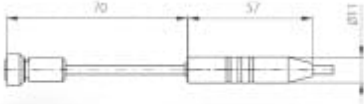

## 2034-220/0 - przylgowa sonda temperatury z kablem 1m

kod: SN175

Sonda temperatury z czujnikiem Pt1000.

Sonda przylgowa do pomiaru temperatury powierzchni w zakresie -30 to +150°C, z kablem 1m.

Sonda nie jest odporna na wilgoć.