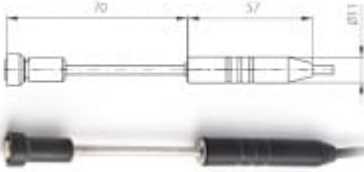

## 2034-220/0 - przylgowa sonda temperatury z kablem 1m

kod: SN175

Sonda temperatury z czujnikiem Pt1000.

Sonda przylgowa do pomiaru temperatury powierzchni w zakresie -30 to +150°C, z kablem 1m.

Sonda nie jest odporna na wilgoć.