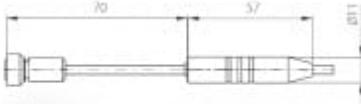

## 2034-220/C - przylgowa sonda temperatury z kablem 1m

kod: SN175C

Sonda temperatury z czujnikiem Pt1000.

Sonda przylgowa do pomiaru temperatury powierzchni w zakresie -30 to +150°C, z kablem 1m oraz złączem CINCH.