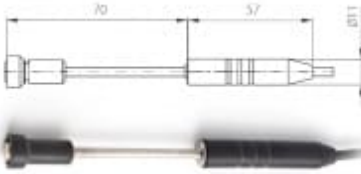

2034-220/C - przylgowa sonda temperatury z kablem 1m

kod: SN175C

Sonda temperatury z czujnikiem Pt1000.

Sonda przylgowa do pomiaru temperatury powierzchni w zakresie -30 to +150°C, z kablem 1m oraz złączem CINCH.