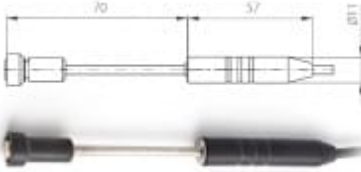

2034-220/C - przylgowa sonda temperatury z kablem 1m

kod: SN175C

Sonda temperatury z czujnikiem Pt1000.

Sonda przylgowa do pomiaru temperatury powierzchni w zakresie -30 to +150°C, z kablem 1m oraz złączem CINCH.