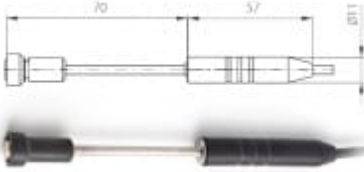

2034-220/E - przylgowa sonda temperatury z kablem 1m

kod: SN175E

Sonda temperatury z czujnikiem Pt1000.

Sonda przylgowa do pomiaru temperatury powierzchni w zakresie -30 to +150°C, z kablem 1m oraz złączem ELKA.