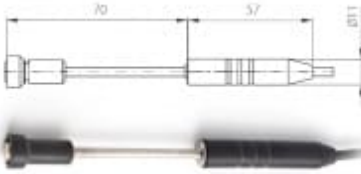

## 2034-220/E - przylgowa sonda temperatury z kablem 1m

kod: SN175E

Sonda temperatury z czujnikiem Pt1000.

Sonda przylgowa do pomiaru temperatury powierzchni w zakresie -30 to +150°C, z kablem 1m oraz złączem ELKA.