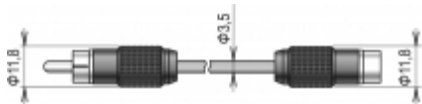

## Kabel przedłużający do sondy DSRH/C

kod: SP010-1

Przedłużacz do połączenia z sondą wilgotnościowo-temperaturową DSRH/C. Niekompatybilne z sondami DSRH01, DSRH02, DSRH05.